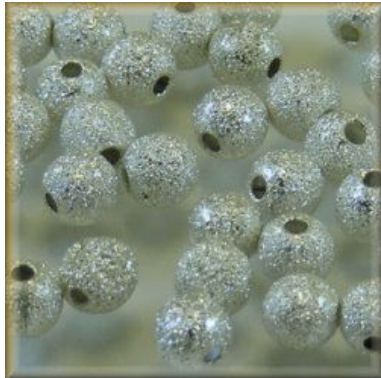

Så er flere nye varer kommet på plads! Flere følger i den nærmeste fremtid

Southsea Shell Perle 10, 12, 14 og 16 mm.

Hvid

Sort

Sølv.

Rød

Låse

Karabinlås 19 x 10 mm.

Magnetlås 18 x 10 mm.

Magnetlås m/Rhinstene 18 x 10 mm

Skruelås 12 x 5 mm.

Karabinlås Sølvfarvet 10 x 5 mm.

Karabinlås Guldfarvet 10 x 5 mm.

Kugler

Perle med net Sølvfarvet

Perle med net Stålfarvet

Perle Scratched finish 18 mm.

Stardust perle 4 mm. Sølvfarvet

Stardust perle 4 mm. Guldfarvet

Stardust perle 12 mm. Sølv-og Guldfarvet

Smykkestene

Lava tønede 15 x 20 mm.

Lava Split 6 x 10 mm.

Igen på lager:

Rutilkvarts	10 mm.
Veined Jaspis	8, 10, 12 og 16 mm.
Hvid Shell	4, 6, 8, 10 og 12 mm.
Rosakvarts	6, 8, 10 og 12 mm.
Krystal Cracked	8, 10 og 12 mm.
Blackstone	6, 14, 16, 18, 20 og Oval 20x30 mm.
Sugilite	6, 8, 10, 12 og 14 mm.
Farvet gul Turkis	6, 8, 10 og 12 mm.
SardOnyx, Sort	6, 8 og 10 mm.