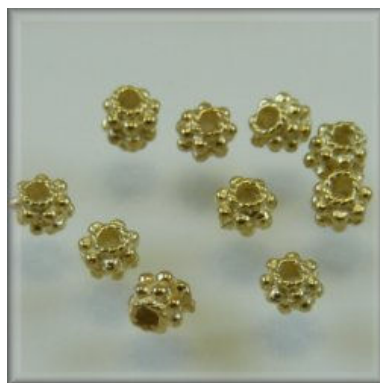

Nu igen på lager.

Forsøvede og forgyldte bali mellepperler: 3, 4, 5 og 6 mm.

Nye varer.

Stardust diamond cut platin 10 mm.

Stardust diamond cut sølv 10 mm.

Stardust diamond cut sort 10 mm.

Stardust sølvfarvet 10 mm.

Stardust guldfarvet 10 mm.

Stardust sort 10 mm.

Rhinestone Rondel oxyderet 7 mm.

Rhinestone Rondel metal sort 7 mm.

Rhinestone perle forsølvet 7,5 x 8,5 mm.

Rhinestone perle forgyldt 7,5 x 8,5 mm.

Rhinestone perle sort 10 & 12 mm.

Lædersnøre brun 1, 1,5 og 2 mm

Lædersnøre Hvid Metallic/sølv 1,5 mm.