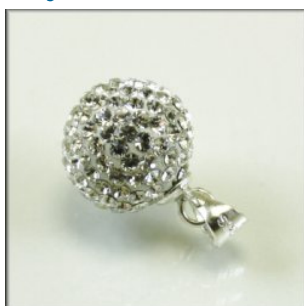

Nyheder Perlestave. Sterling Sølv/Forgylدت:

50 mm. med Satelit
Sølv.

50 mm. med Satelit
Forgylدت.

50 mm. med 6 kugler
Sølv

50 mm. med 6 kugler
Forgylدت

Nyheder Bling og Sterling Sølv:

Hjerte med Rhinestone
16x14x5 mm. Sølvfarvet.

Hjerte med Rhinestone
16x14x5 mm. Guldfarvet

Krone vedhæng
12x16 Sølvfarvet

Krone vedhæng
12x16 Guldfarvet

Vedhæng Margurit. Guldfarvet m/hvid Emalje
13x10 mm.

18x15 mm.

Sterling Sølv. Endestykke uden øje
Både til 2 og 3 mm lædersnøre

Nyheder Swarovski krystal vedhæng:

Klar

Siam

Violet