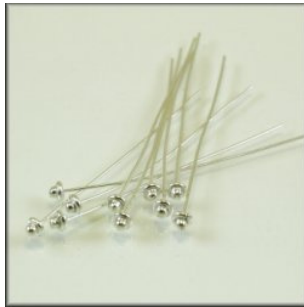

Nyheder Perlestave. Sterling Sølv/Forgylدت:

50 mm. med Satelit
Sølv.

50 mm. med Satelit
Forgylدت.

50 mm. med 6 kugler
Sølv

50 mm. med 6 kugler
Forgylدت

Nyheder Bling og Sterling Sølv:

Hjerte med Rhinestone
16x14x5 mm. Sølvfarvet.

Hjerte med Rhinestone
16x14x5 mm. Guldfarvet

Krone vedhæng
12x16 Sølvfarvet

Krone vedhæng
12x16 Guldfarvet

Vedhæng Margurit. Guldfarvet m/hvid Emalje
13x10 mm.

18x15 mm.

Sterling Sølv. Endestykke uden øje
Både til 2 og 3 mm lædersnøre

Nyheder Swarovski krystal vedhæng:

Klar

Siam

Violet