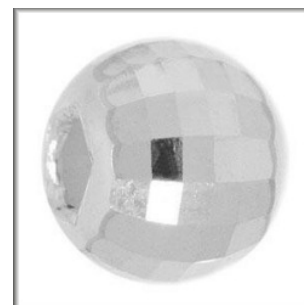

## Nye Stene:

Skumkoral Rund Lilla  
6, 8, 10 og 12 mm.

Jade Rund farvet Azurblå  
8, 10 og 12 mm.

Brun Lava vokset Rund  
8, 10, 12 og 16 mm.

## Nye Sterling Sølvdele:

Vedhængs lås m/øje

Vedhængs lås m/øje og hæmpe

Kæde lås

Disco kugle 4 mm.

## Sterling Sølvdele igen på lager:

Scratched kugle  
8, 10, 12, 14, 16 og 18 mm.

Forgyldt Scratched kugle  
8, 10, 12, 14, 16, 18 og 24 mm.

Blank kugle  
3 og 4 mm.

Scratched hjerte længdeboret  
20 x 20 mm.

## Nye Bling-Bling dele:

Mellemerle blomst  
6 x 6 x 4 mm  
Sølv- og guldfarvet

Mellemerle rondel  
3 x 4 mm.  
Sølv- og guldfarvet

Mellemerle rør  
3 x 4 mm.  
Sølv- og guldfarvet

Kugle Scratched finish  
Sølvfarvet 10 mm  
Igen på lager