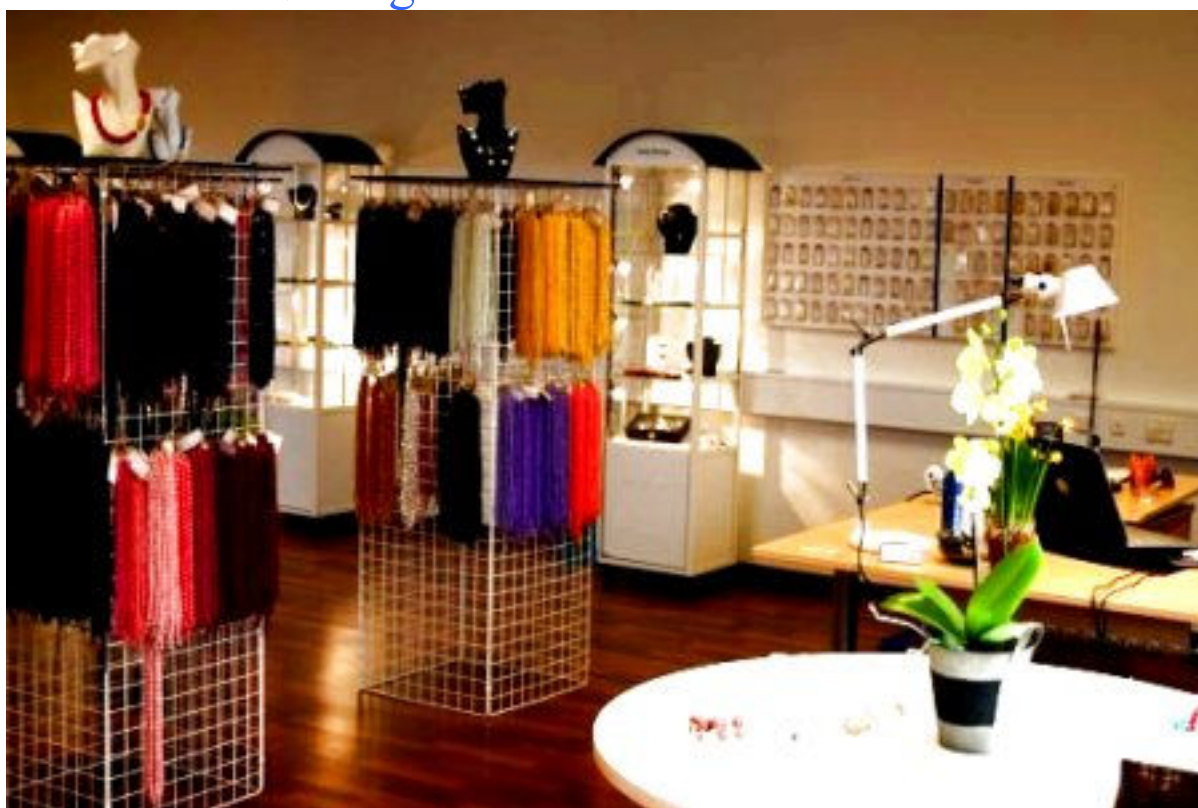

Du kan på **facebook** følge med i aktiviteterne hos Nette Design
Link findes på forsiden af min hjemmeside.

Nette Design har netop indgået en 2-årig sponsoraftale med

Hørsholm Floorball Klub

Mit Showroom er åbent hver torsdag kl. 14:00 – 17:00
samt den 1. søndag i måneden kl. 12:00 – 16:00

Men du kan naturligvis altid bestille fra min hjemmeside.