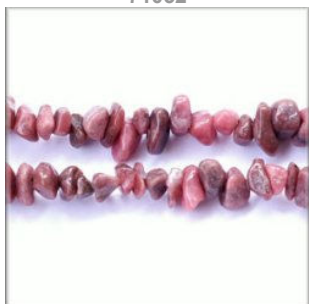

## Følgende stene er nu igen på lager:

70968

**Rød Koral**  
**Kvalitet A**  
**Irregulær tromme**  
**15 x 15 mm.**

70150.70151

**Lapis Lazuli**  
**Kvalitet A**  
**8 og 10 mm.**  
**TILBUD**

70104.70441

**Blackstone**  
**Rund Mat**  
**4 og 16 mm.**

70727

**Rød Koral**  
**Flad Nugget/knap**  
**8 x 10 mm.**

71052

**Rhodonit**  
**Chips**  
**5 x 8 mm.**

70727

**Regnbue Fluorit**  
**Rå Nugget**  
**15 x 20 mm.**  
**TILBUD**